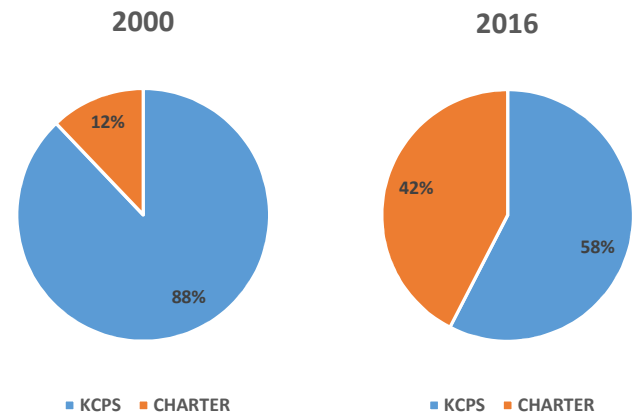

# 1. K-12 Public School Enrollment, Kansas City Public Schools (KCPS) Boundaries

	2000	2001	2002	2003	2004	2005	2006	2007	2008	2009	2010	2011	2012	2013	2014	2015	2016
<b>KCPS</b>	31327	29244	28061	26948	26966	27190	25766	24449	22479	17677	16868	15826	15336	15627	14100	14228	14586
<b>CHARTER</b>	4315	5663	5794	6696	6692	5493	6428	6116	7104	7904	8819	9624	9971	9470	9837	10178	10742
<b>TOTAL</b>	<b>35642</b>	<b>34907</b>	<b>33855</b>	<b>33644</b>	<b>33658</b>	<b>32683</b>	<b>32194</b>	<b>30565</b>	<b>29583</b>	<b>25581</b>	<b>25687</b>	<b>25450</b>	<b>25307</b>	<b>25097</b>	<b>23937</b>	<b>24406</b>	<b>25328</b>