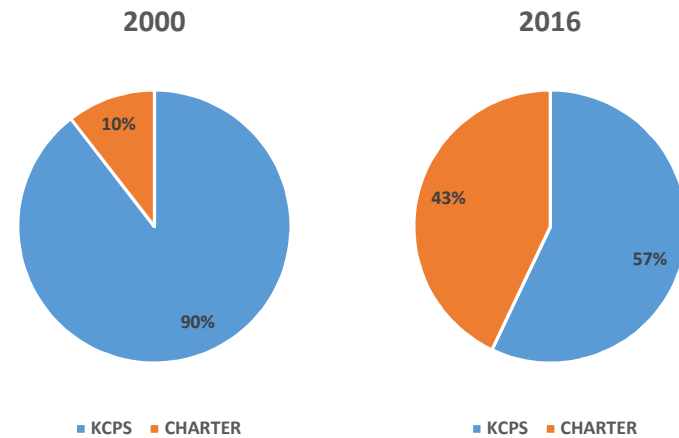

2. Kindergarten Public School Enrollment, KCPS Boundaries

	2000	2001	2002	2003	2004	2005	2006	2007	2008	2009	2010	2011	2012	2013	2014	2015	2016
KCPS	2696	2496	2472	2411	2622	2456	2479	2209	2020	1684	1592	1640	1773	1705	1468	1464	1404
CHARTER	316	333	335	451	452	503	646	602	744	824	884	886	961	1080	1020	1040	1057
Total	3012	2829	2807	2862	3074	2959	3125	2811	2764	2508	2476	2526	2734	2785	2488	2504	2461

Kindergarten Enrollment
2000-2016