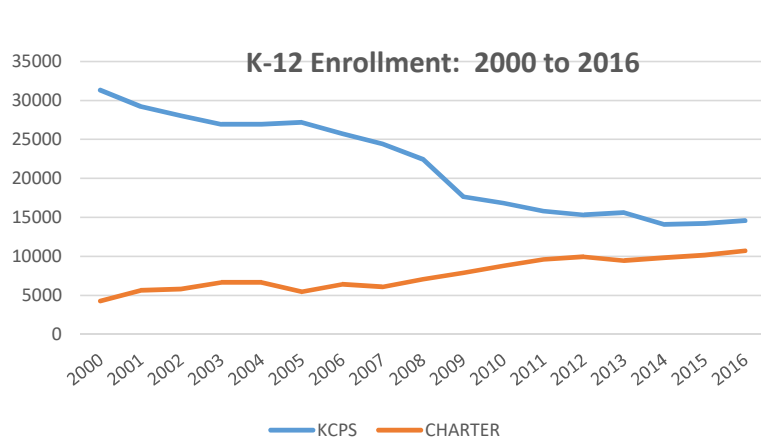

# 1. K-12 Public School Enrollment, Kansas City Public Schools (KCPS) Boundaries

	2000	2001	2002	2003	2004	2005	2006	2007	2008	2009	2010	2011	2012	2013	2014	2015	2016
<b>KCPS</b>	31327	29244	28061	26948	26966	27190	25766	24449	22479	17677	16868	15826	15336	15627	14100	14228	14586
<b>CHARTER</b>	4315	5663	5794	6696	6692	5493	6428	6116	7104	7904	8819	9624	9971	9470	9837	10178	10742
<b>TOTAL</b>	<b>35642</b>	<b>34907</b>	<b>33855</b>	<b>33644</b>	<b>33658</b>	<b>32683</b>	<b>32194</b>	<b>30565</b>	<b>29583</b>	<b>25581</b>	<b>25687</b>	<b>25450</b>	<b>25307</b>	<b>25097</b>	<b>23937</b>	<b>24406</b>	<b>25328</b>