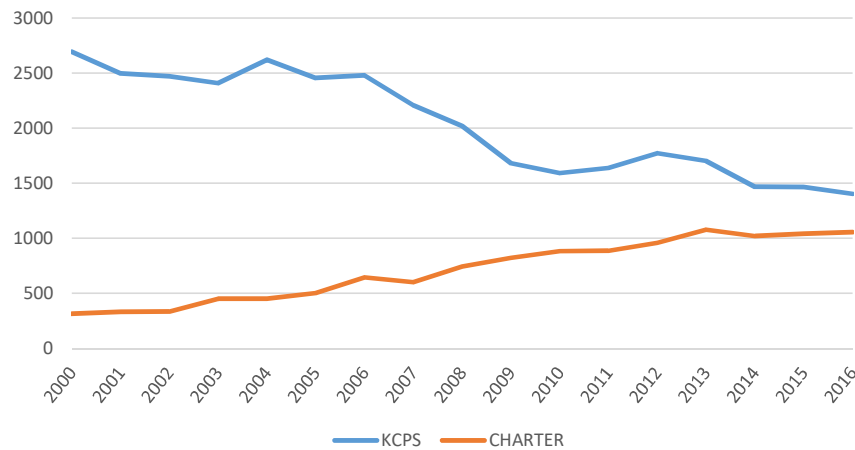

2. Kindergarten Public School Enrollment, KCPS Boundaries

	2000	2001	2002	2003	2004	2005	2006	2007	2008	2009	2010	2011	2012	2013	2014	2015	2016
KCPS	2696	2496	2472	2411	2622	2456	2479	2209	2020	1684	1592	1640	1773	1705	1468	1464	1404
CHARTER	316	333	335	451	452	503	646	602	744	824	884	886	961	1080	1020	1040	1057
Total	3012	2829	2807	2862	3074	2959	3125	2811	2764	2508	2476	2526	2734	2785	2488	2504	2461

Kindergarten Enrollment
2000-2016